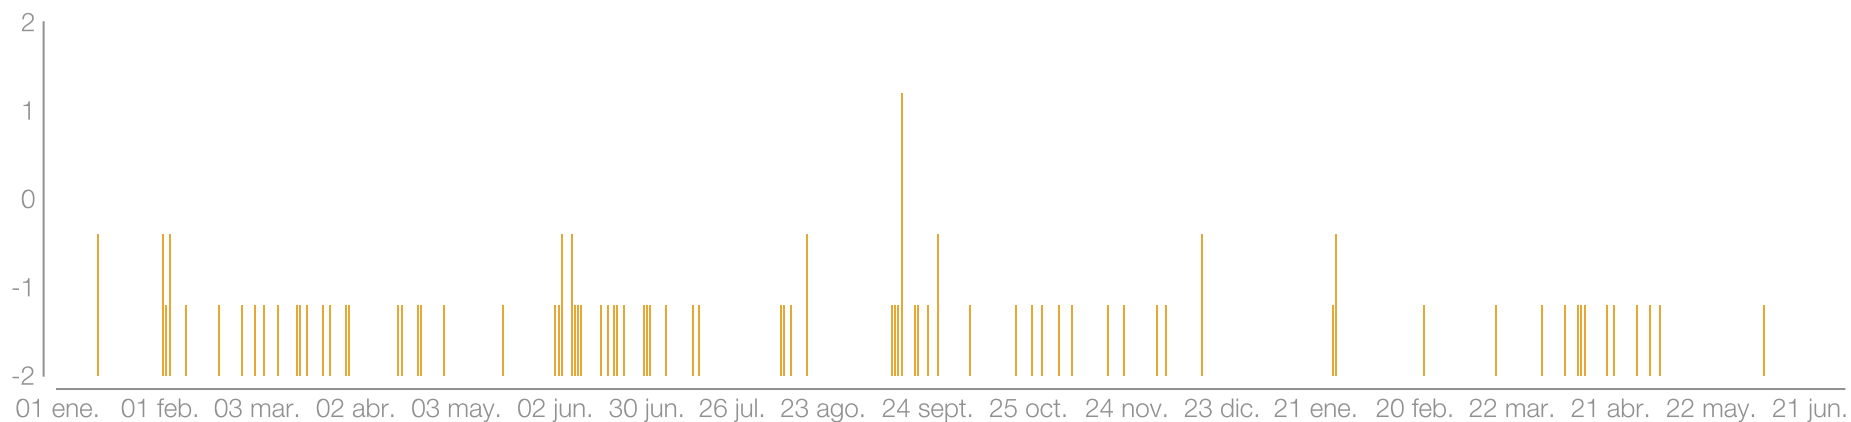

Crecimiento de la comunidad

welcomelalfas

01 ene. - 01 jul.