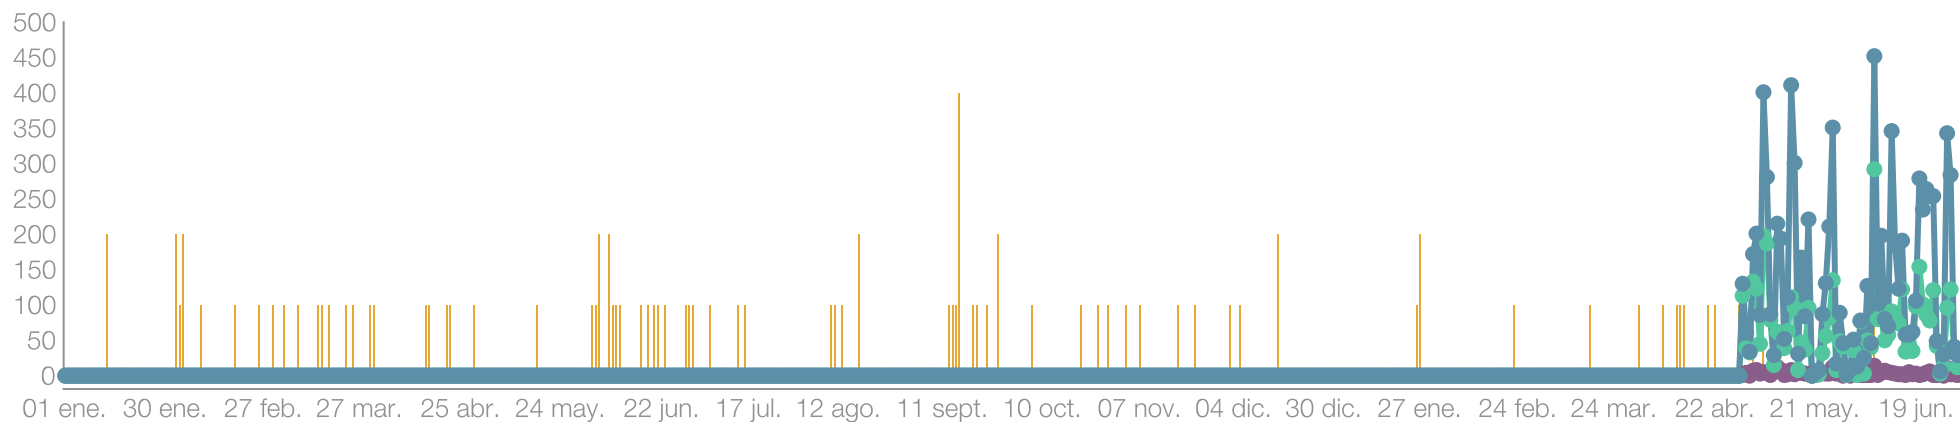

+2175%

Posts

01 ene. - 01 jul.

Alcance promedio por día

 welcomelalfas

8.662

+100%

Impresiones

7,69

+100%

Alcance promedio
por día

220

+100%

Visitas al perfil

91

+2175%

Posts

01 ene. - 01 jul.

Posts

 welcomelalfas

120,94
+20,19%
Engagement

91
+2175%
Posts

01 ene. - 01 jul.

Alcance promedio por post