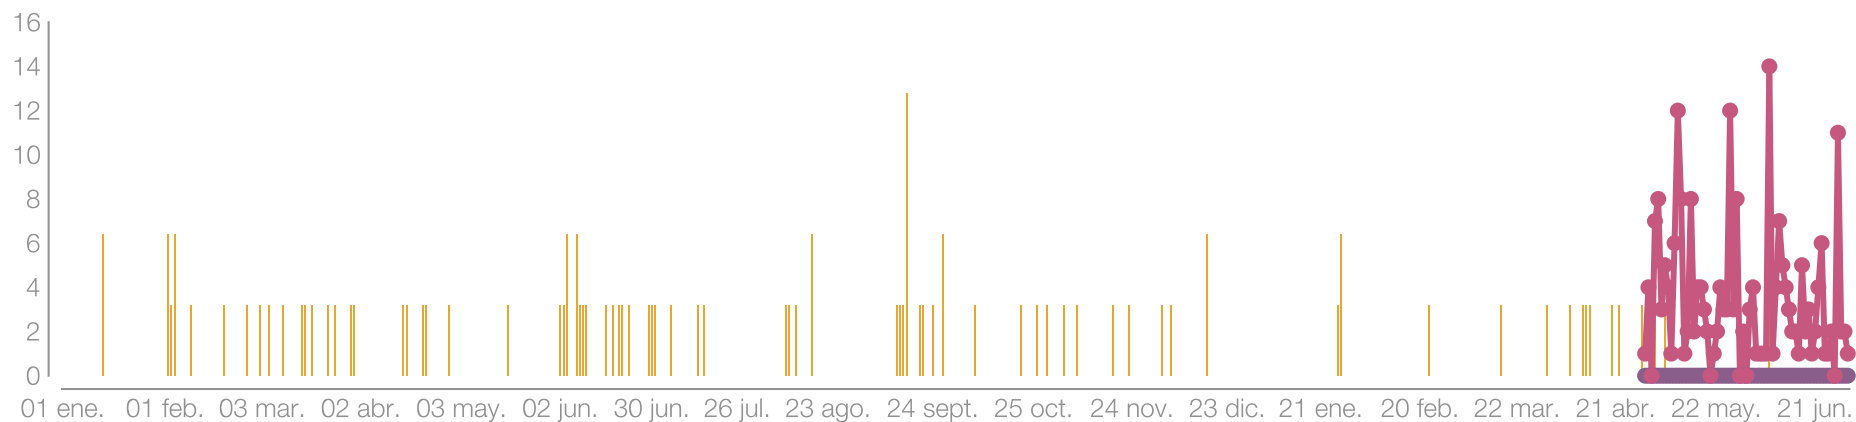

01 ene. - 01 jul.

Perfil

 welcomelalfas

220

Visitas al perfil

0

Clics en la web

91

+2175%

Posts

01 ene. - 01 jul.

Alcance promedio por día

 welcomelalfas

8.662

+100%

Impresiones

7,69

+100%

Alcance promedio
por día

220

+100%

Visitas al perfil

91

+2175%