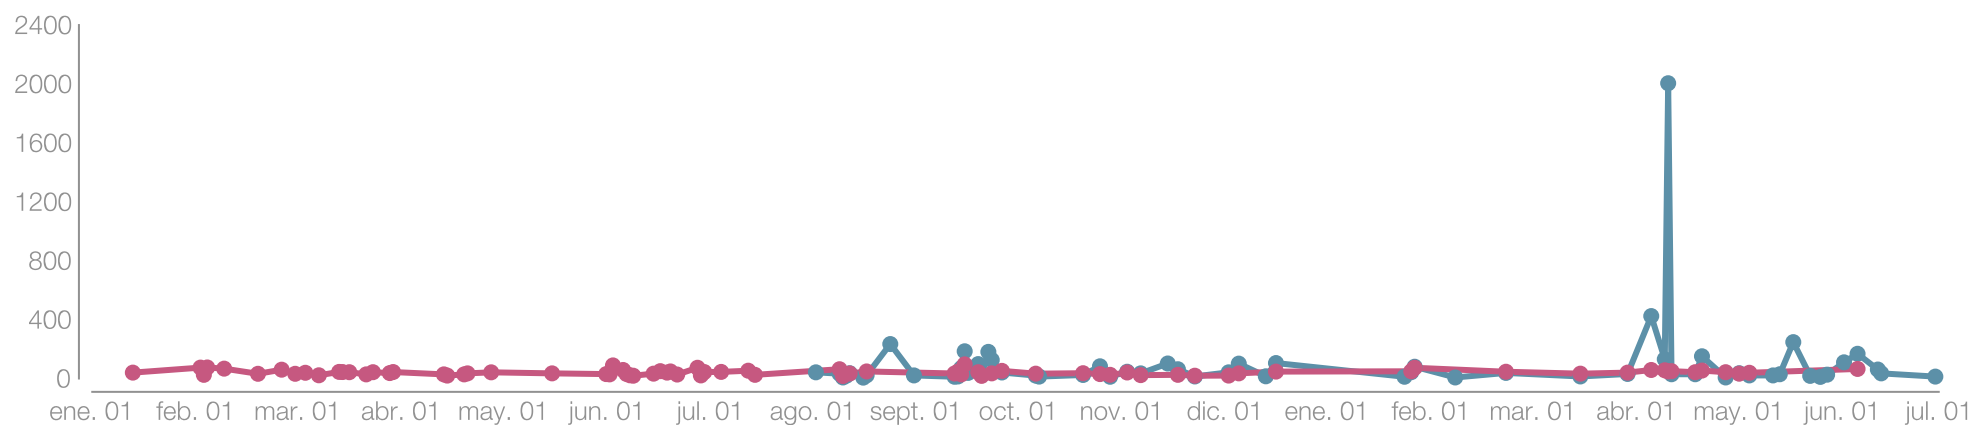

Interacciones en publicaciones

Welcome l'Alfàs

8.935

+7807,08%

5.682

-

Facebook

3.253

+2778,76%

Instagram

01 ene. - 01 jul.