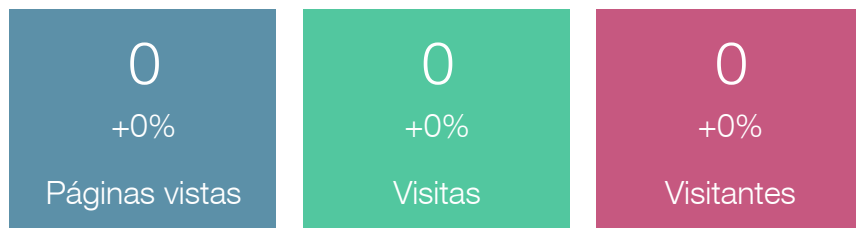

Audiencia

welcomelalfas.com

01 ene. - 01 jul.