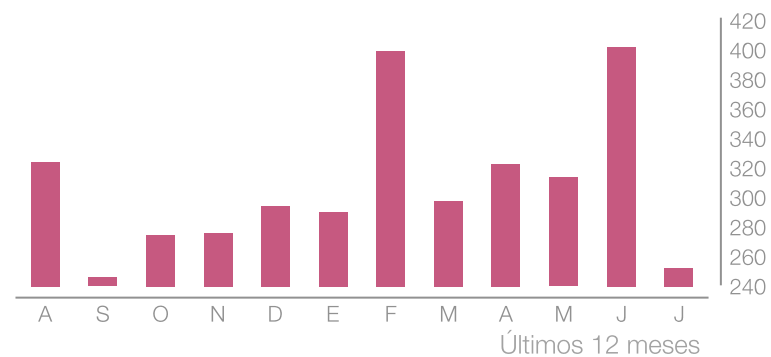

Posts

01 ene. - 01 jul.

Posts

 welcomelalfas

120,94
+20,19%
Engagement

91
+2175%
Posts

01 ene. - 01 jul.

Alcance promedio por post

 welcomelalfas

295,57

+5,28%

Alcance promedio
por post

91

+2175%

Posts

01 ene. - 01 jul.

Interacciones

 welcomelalfas

3.209

+2844,04%

Me gusta

31

+1450%

Comentarios

13

+550%

Guardados

3.253

+2778,76%

Interacciones

01 ene. - 01 jul.

Ranking de posts