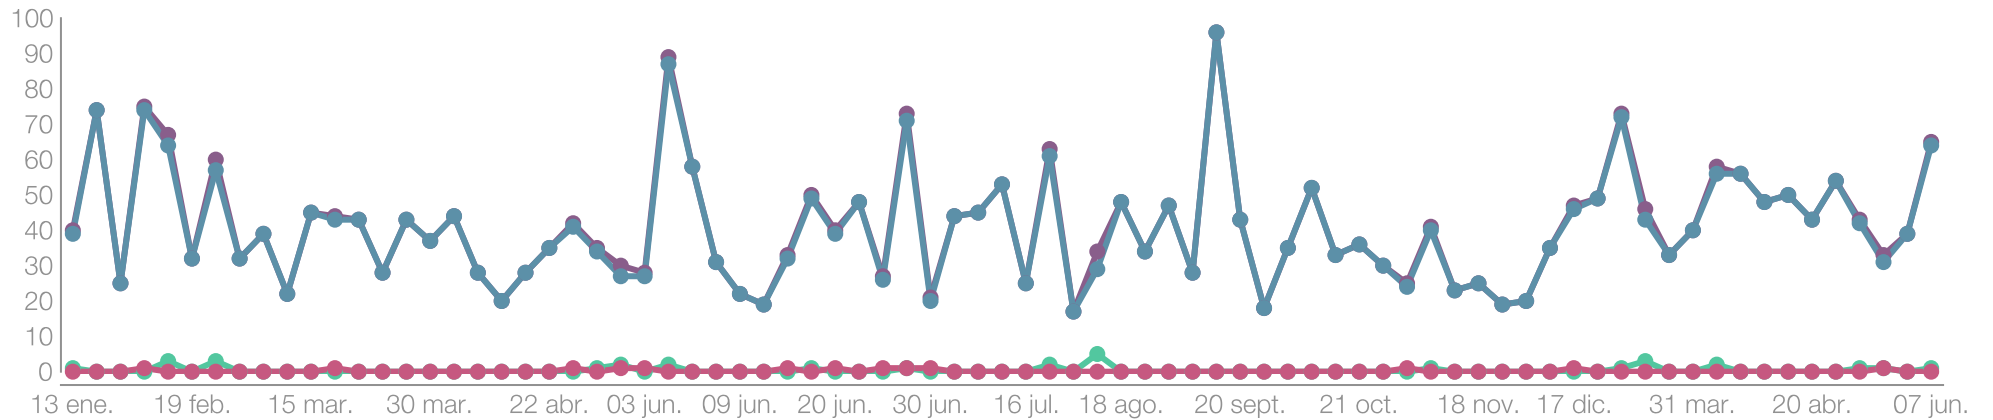

Interacciones

 welcomelalfas

3.209

+2844,04%

Me gusta

31

+1450%

Comentarios

13

+550%

Guardados

3.253

+2778,76%

Interacciones

01 ene. - 01 jul.

Ranking de posts