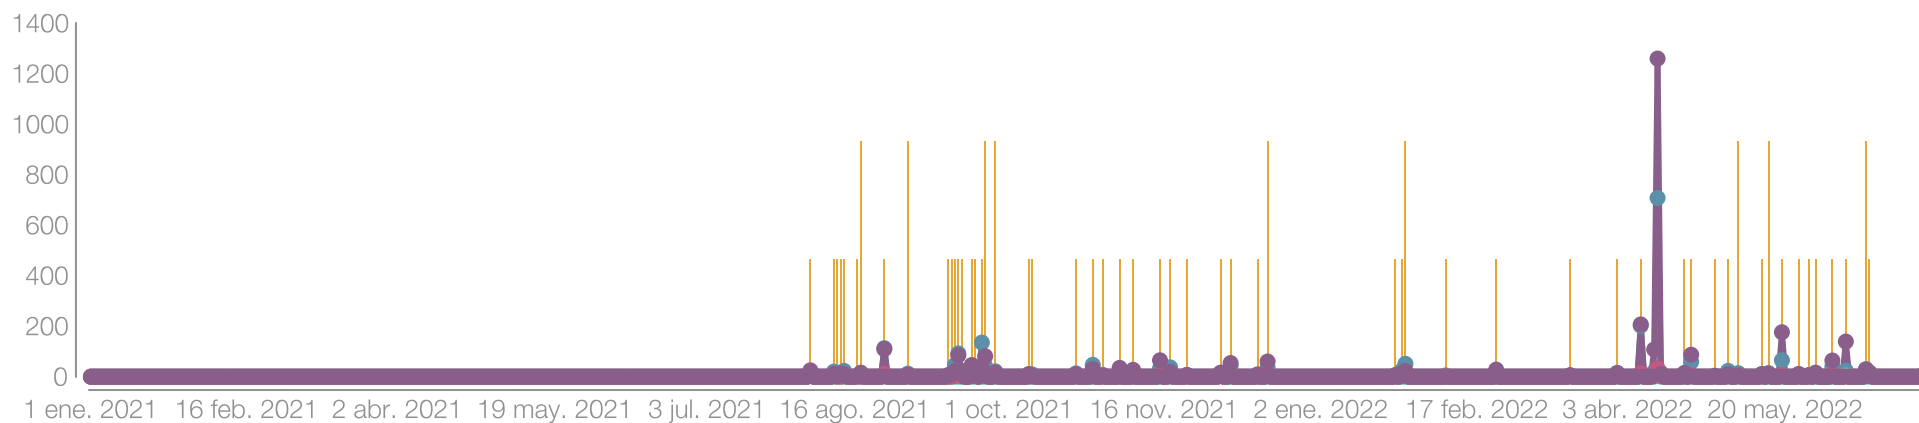

 Welcome l'Alfàs

01 ene. - 01 jul.

Interacciones

 Welcome l'Alfàs

2.289

+100%

Reacciones

28

+100%

Comentarios

208

+100%

Compartidos

3.157

+100%

Clics

01 ene. - 01 jul.

Ranking de posts

 Welcome l'Alfàs

Mostrando 20 publicaciones ordenadas por alcance.

Publicado		Texto		Reacciones	Comentarios	Compartidos	Clics	Clics En Enlace	Impresiones	Alcance	Reprod.	Engagement
12 abr. 2022 10:05		 El Albir , l'Alfàs del Pi	Ver	694	3	31	1.238	0	14,56K	13,48K	0	145,81
07 abr. 2022 09:09		 L'Alfàs del Pi obtiene de nuevo el galardón Sen...	Ver	202	1	14	207	6	5.857	5.665	0	74,85
22 abr. 2022 07:20		 La Concejalía de Turismo ha valorado positivame...	Ver	59	0	5	87	7	2.404	2.240	0	67,41
16 sept. 2021 19:51		 Los servicios de vigilancia de la playa de l'Al...	Ver	92	0	9	84	0	2.084	1.907	0	97,01
19 may. 2022 15:55			Ver	65	0	6	176	0	1.838	1.728	743	142,94
25 ago. 2021 10:09		 El Albir , l'Alfàs del Pi , precioso, por muy t...	Ver	113	1	11	109	0	1.604	1.493	0	156,73