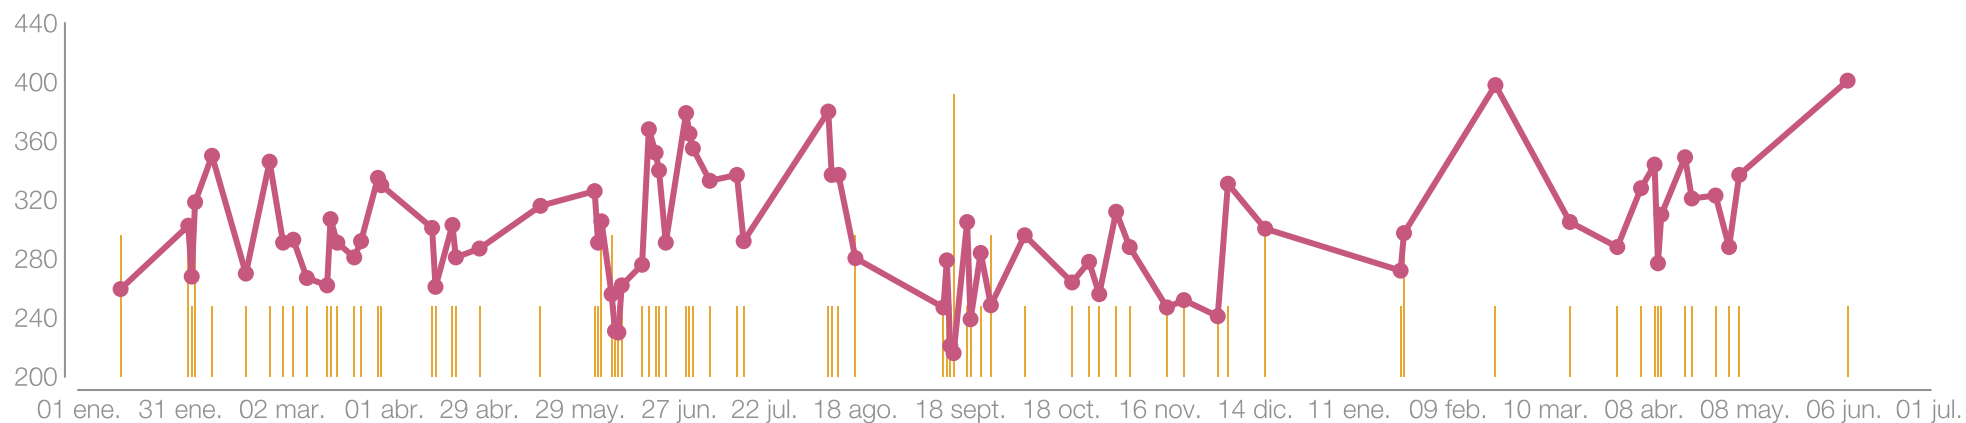

Posts

01 ene. - 01 jul.

Posts

 welcomelalfas

120,94
+20,19%
Engagement

91
+2175%
Posts

01 ene. - 01 jul.

Alcance promedio por post

 welcomelalfas

295,57

+5,28%

Alcance promedio
por post

91

+2175%

Posts

01 ene. - 01 jul.

Interacciones

 welcomelalfas

3.209

+2844,04%

Me gusta

31

+1450%

Comentarios

13

+550%

Guardados

3.253

+2778,76%

Interacciones

01 ene. - 01 jul.

Ranking de posts