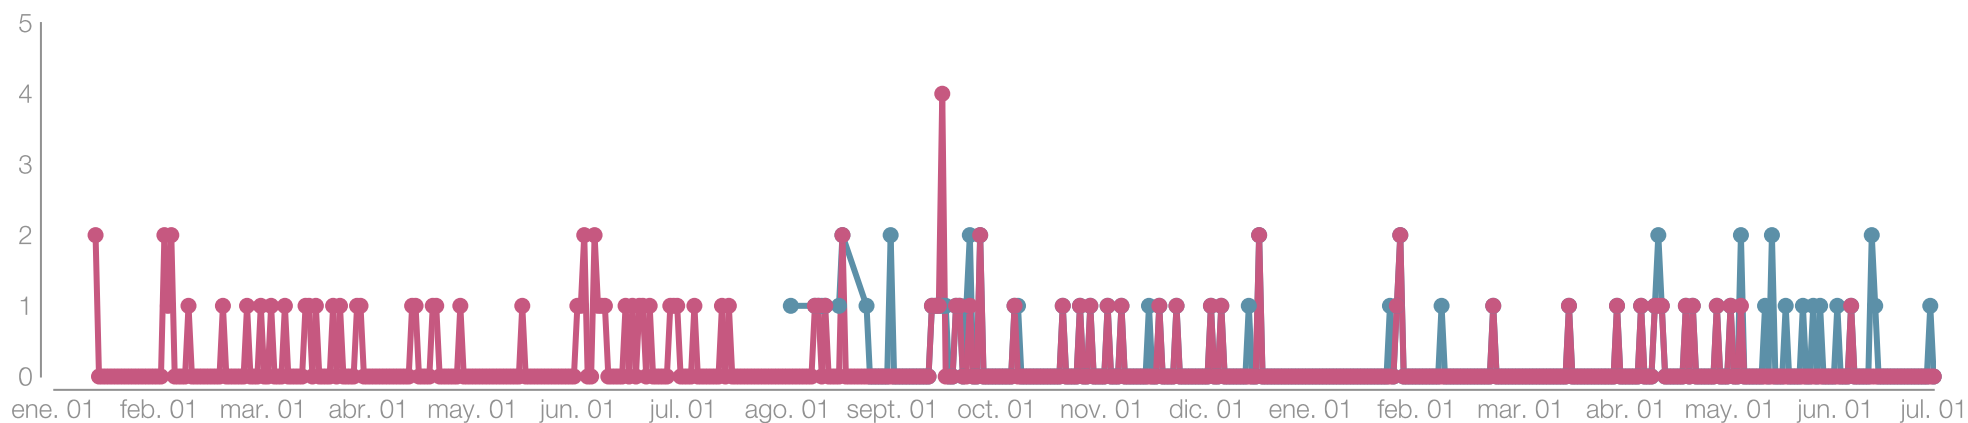

+2778,76%

Instagram

01 ene. - 01 jul.

Publicaciones

Welcome l'Alfàs

161
+3925%

70

Facebook

91

+2175%

Instagram

01 ene. - 01 jul.

Ranking de publicaciones

Welcome l'Alfàs

Mostrando 20 publicaciones ordenadas por Impresiones

Fecha	Texto	Network	Impresiones	Interacciones
12 abr. 2022 10:05	 El Albir , l'Alfàs del Pi	Ver 	14,56K	1.966
07 abr. 2022 09:09	 L'Alfàs del Pi obtiene de nuevo el galardón Sen...	Ver 	5.857	424
22 abr. 2022 07:20	 La Concejalía de Turismo ha valorado positivame...	Ver 	2.404	151
16 sept. 2021 19:51	 Los servicios de vigilancia de la playa de l'Al...	Ver 	2.084	185
19 may. 2022 15:55		Ver 	1.838	247
25 ago. 2021 10:09	 El Albir , l'Alfàs del Pi , precioso, por muy t...	Ver 	1.604	234