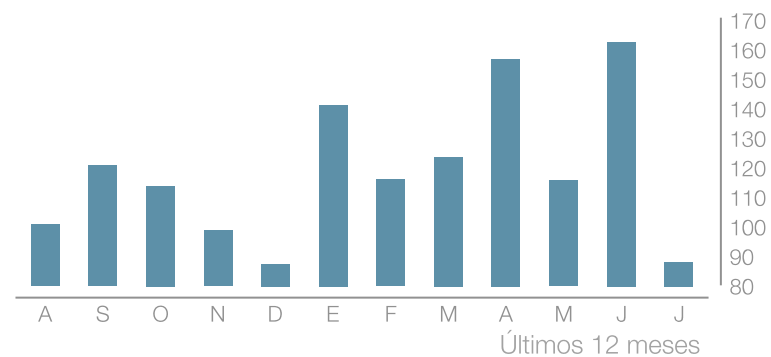

7,69

+100%

Alcance promedio
por día

220

+100%

Visitas al perfil

91

+2175%

Posts

01 ene. - 01 jul.

Posts

 welcomelalfas

120,94
+20,19%
Engagement

91
+2175%
Posts

01 ene. - 01 jul.

Alcance promedio por post

 welcomelalfas

295,57

+5,28%

Alcance promedio
por post

91

+2175%

Posts

01 ene. - 01 jul.