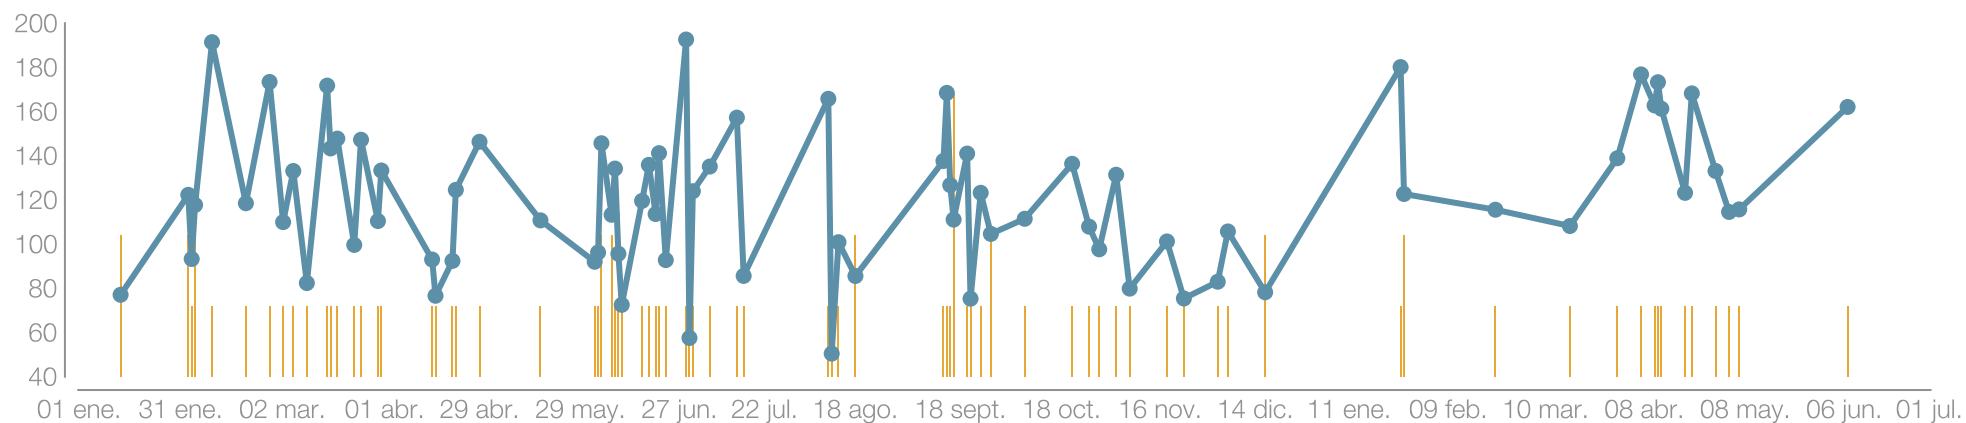

7,69

+100%

Alcance promedio
por día

220

+100%

Visitas al perfil

91

+2175%

Posts

01 ene. - 01 jul.

Posts

 welcomelalfas

120,94
+20,19%
Engagement

91
+2175%
Posts

01 ene. - 01 jul.

Alcance promedio por post

 welcomelalfas

295,57

+5,28%

Alcance promedio
por post

91

+2175%

Posts

01 ene. - 01 jul.