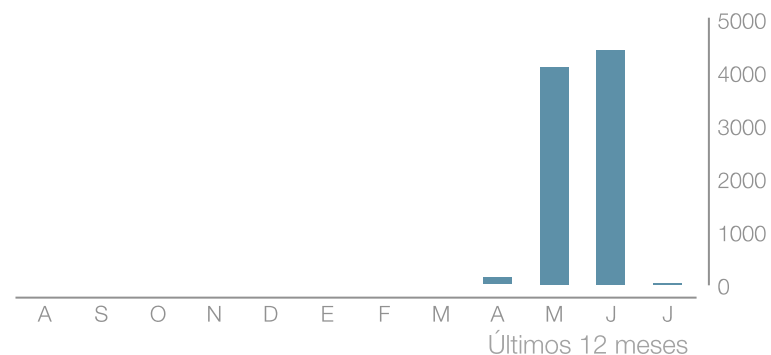

+2175%

Posts

01 ene. - 01 jul.

Alcance promedio por día

 welcomelalfas

8.662

+100%

Impresiones

7,69

+100%

Alcance promedio
por día

220

+100%

Visitas al perfil

91

+2175%

Posts

01 ene. - 01 jul.

Posts

 welcomelalfas

120,94
+20,19%
Engagement

91
+2175%
Posts

01 ene. - 01 jul.

Alcance promedio por post