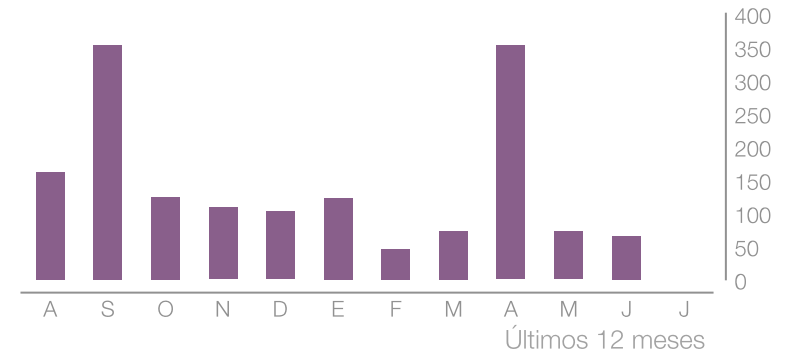

Interacciones

 welcomelalfas

3.209

+2844,04%

Me gusta

31

+1450%

Comentarios

13

+550%

Guardados

3.253

+2778,76%

Interacciones

01 ene. - 01 jul.

Ranking de posts