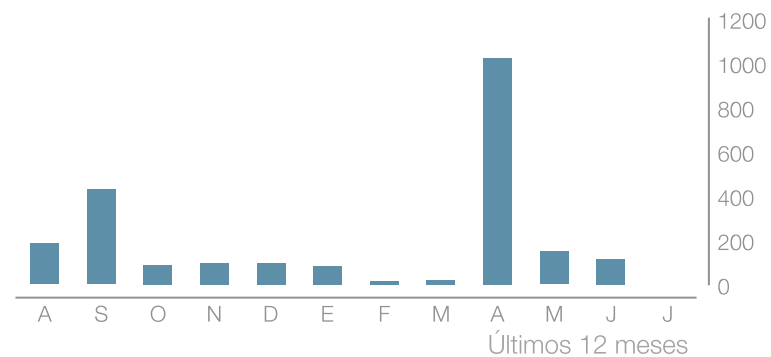

+100%

Comentarios

208

+100%

Compartidos

3.157

+100%

Clics

01 ene. - 01 jul.

Ranking de posts

 Welcome l'Alfàs

Mostrando 20 publicaciones ordenadas por alcance.

Publicado		Texto		Reacciones	Comentarios	Compartidos	Clics	Clics En Enlace	Impresiones	Alcance	Reprod.	Engagement
12 abr. 2022 10:05		 El Albir , l'Alfàs del Pi	Ver	694	3	31	1.238	0	14,56K	13,48K	0	145,81
07 abr. 2022 09:09		 L'Alfàs del Pi obtiene de nuevo el galardón Sen...	Ver	202	1	14	207	6	5.857	5.665	0	74,85
22 abr. 2022 07:20		 La Concejalía de Turismo ha valorado positivame...	Ver	59	0	5	87	7	2.404	2.240	0	67,41
16 sept. 2021 19:51		 Los servicios de vigilancia de la playa de l'Al...	Ver	92	0	9	84	0	2.084	1.907	0	97,01
19 may. 2022 15:55			Ver	65	0	6	176	0	1.838	1.728	743	142,94
25 ago. 2021 10:09		 El Albir , l'Alfàs del Pi , precioso, por muy t...	Ver	113	1	11	109	0	1.604	1.493	0	156,73